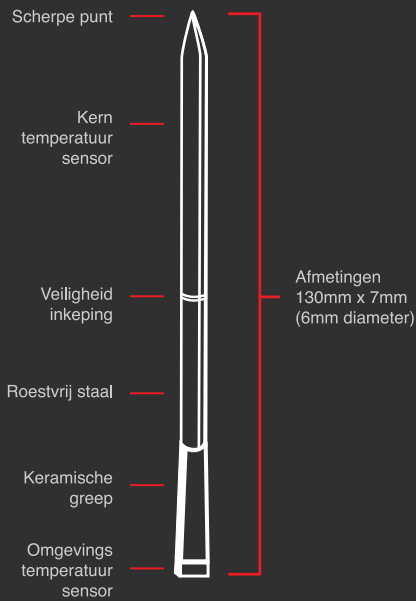

Technische Specificaties

Draadloze Probes